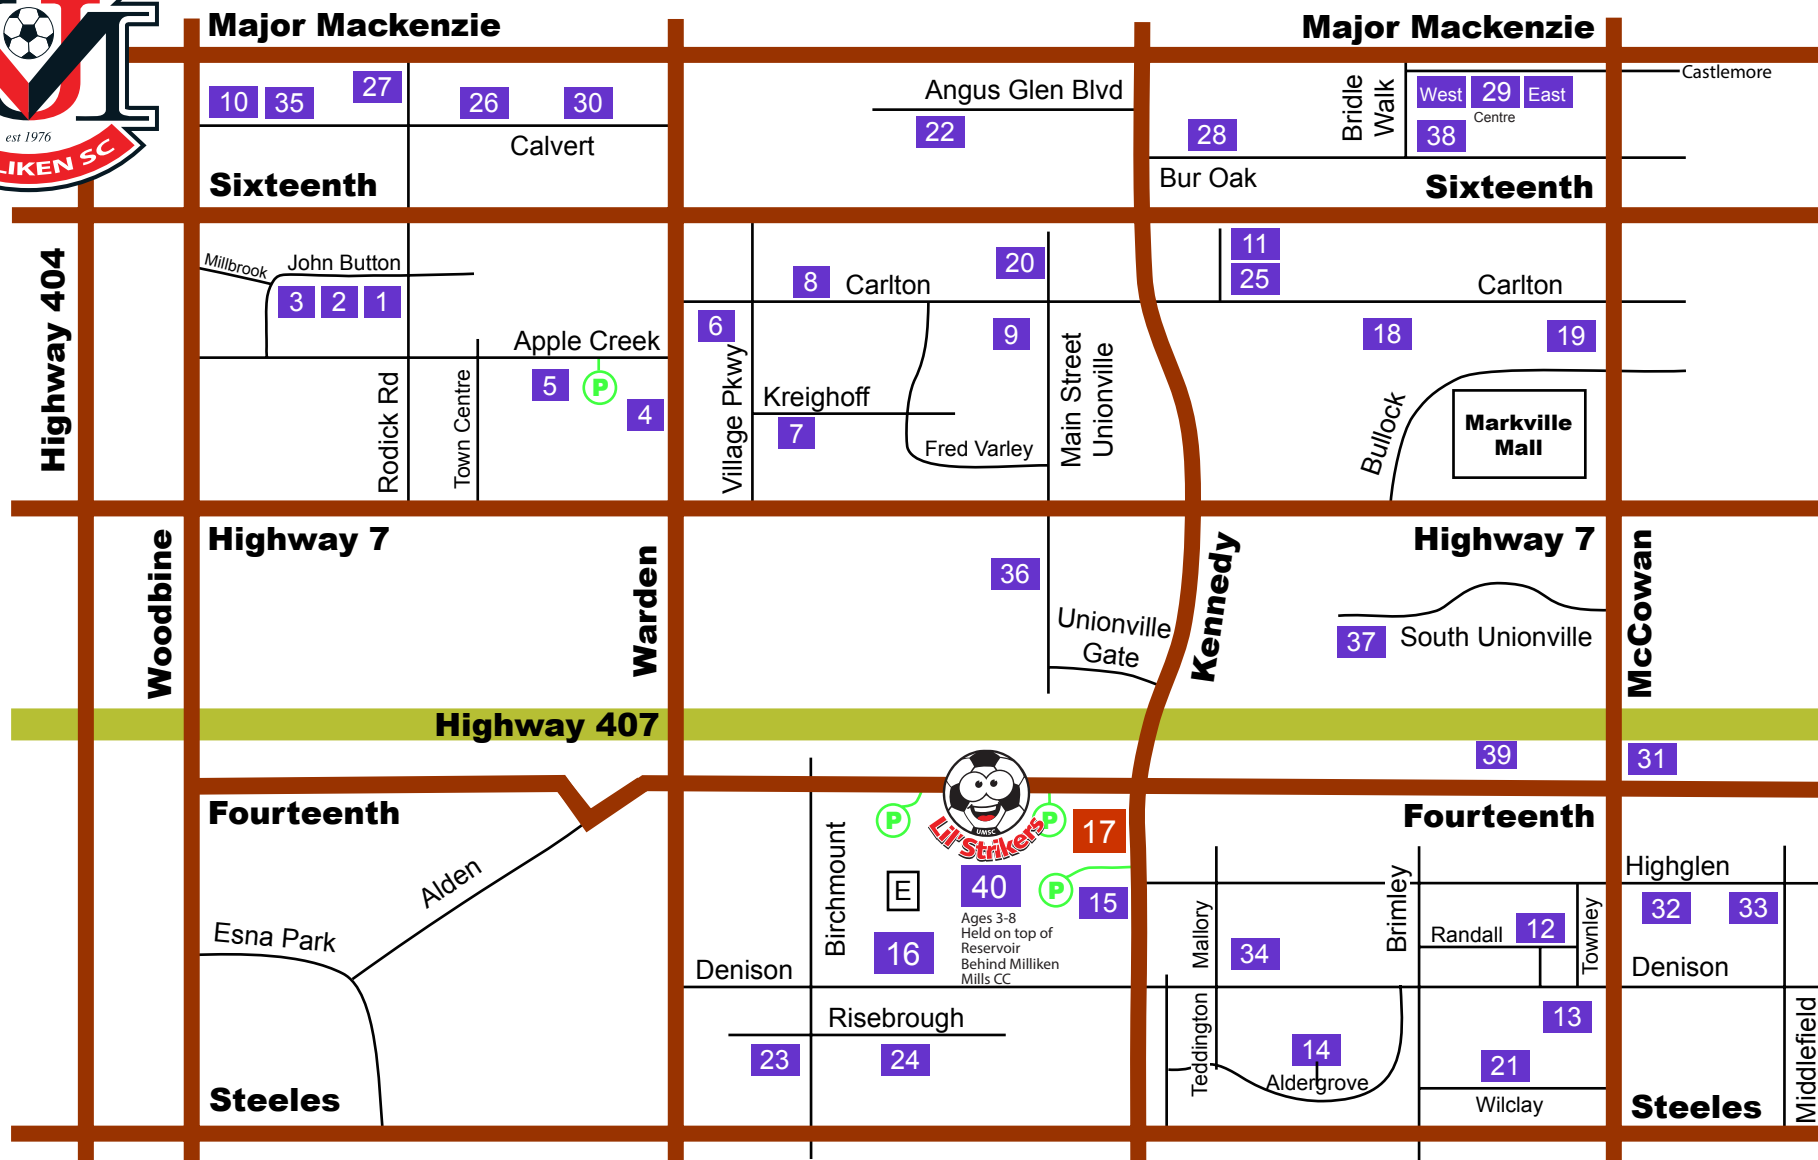

# Unionville-Milliken Soccer Club - Map of Fields

- |                         |                         |                        |                                |                                  |
|-------------------------|-------------------------|------------------------|--------------------------------|----------------------------------|
| 1. Buttonville P.S.     | 9. Crosby Park          | 17. UMSC Office/Dome   | 25. St. Matthews C.S.          | 33. Middlefield H.S.             |
| 2. John Button Park     | 10. Ashton Meadows Park | 18. Quantztown Park    | 26. St. Monica H.S.            | 34. Denison Park                 |
| 3. Ste. Marguerite C.S. | 11. Monarch Park        | 19. Centennial Complex | 27. St. Augustine H.S.         | 35. Ashton Meadows P.S.          |
| 4. Unionville H.S. East | 12. Randall Park        | 20. Unionville P.S.    | 28. Pierre Elliot Trudeau H.S. | 36. Bill Crothers H.S.           |
| 5. Unionville H.S. West | 13. Armadale Park       | 21. Wilclay P.S.       | 29. Berczy Park (3 fields)     | 37. South Unionville             |
| 6. Carlton Park         | 14. Aldergrove Park     | 22. Colty's Corners    | 30. Calvert Park               | 38. Berczy Park South            |
| 7. Village Park         | 15. Milliken H.S.       | 23. Milliken P.S.      | 31. Father McGivney H.S.       | 39. John Canning (55 Tillie Sq.) |
| 8. William Berczy P.S.  | 16. Milliken E.         | 24. Highgate Park      | 32. Coppard Glen Park          | 40. Lil' Strikers Fields & 9v9   |